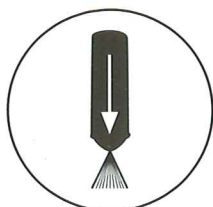

Zubehör:

Markierroller

Markierpistole